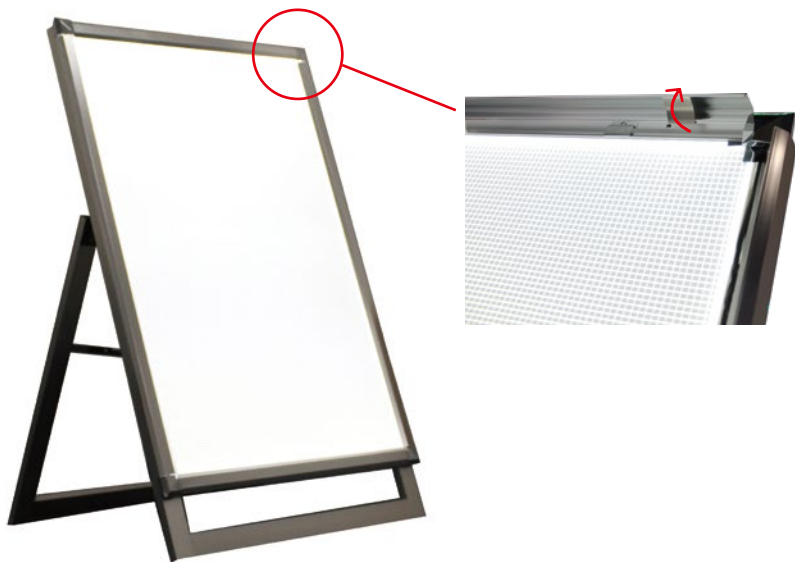

イーゼル

4 辺全てのアルミフレームを開き
メディアを入れたのち閉めてください

パネル

4 辺全てのアルミフレームを開き
中の 8 箇所ある穴に付属のビスで
留めてください
留め終わったのち、イーゼルと同じく
メディアを入れて完成です