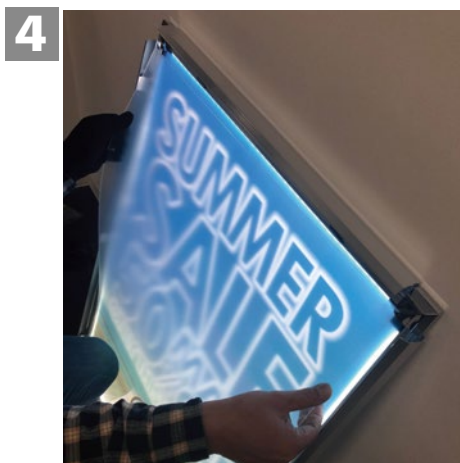

1 四辺全てのフレームを開きます

2 透明 PET を取り出します

3 メディアを入れます

4 2 で取り出した透明 PET をメディアの上に取り付けます

5 四辺全てを閉じます

6 完成です